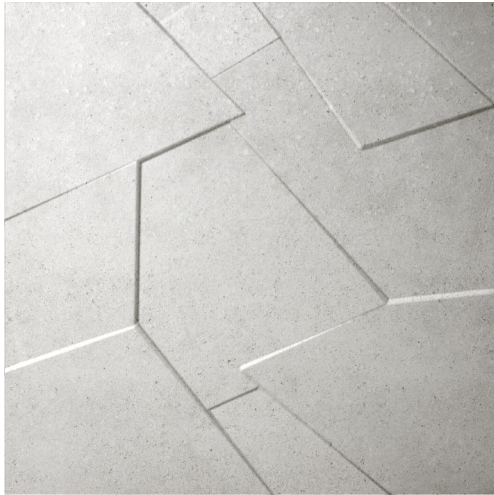

Anarchy serie 60x60
(59,55 x 59,55 cm - 23.45" x 23.45")

Anarchy white natural prism 60x60

G-1322