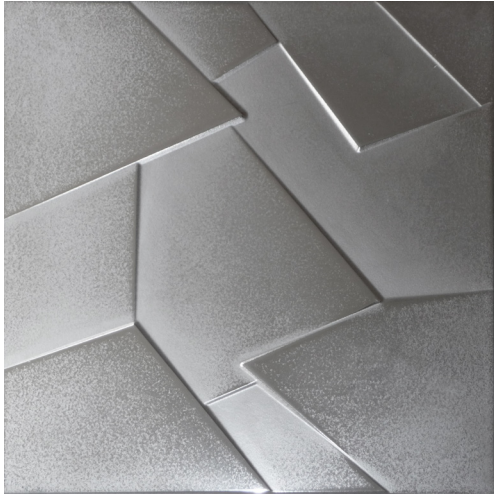

Anarchy serie 60x60
(59,55 x 59,55 cm - 23.45" x 23.45")

Anarchy silver lappato prism 60x60

G-1870