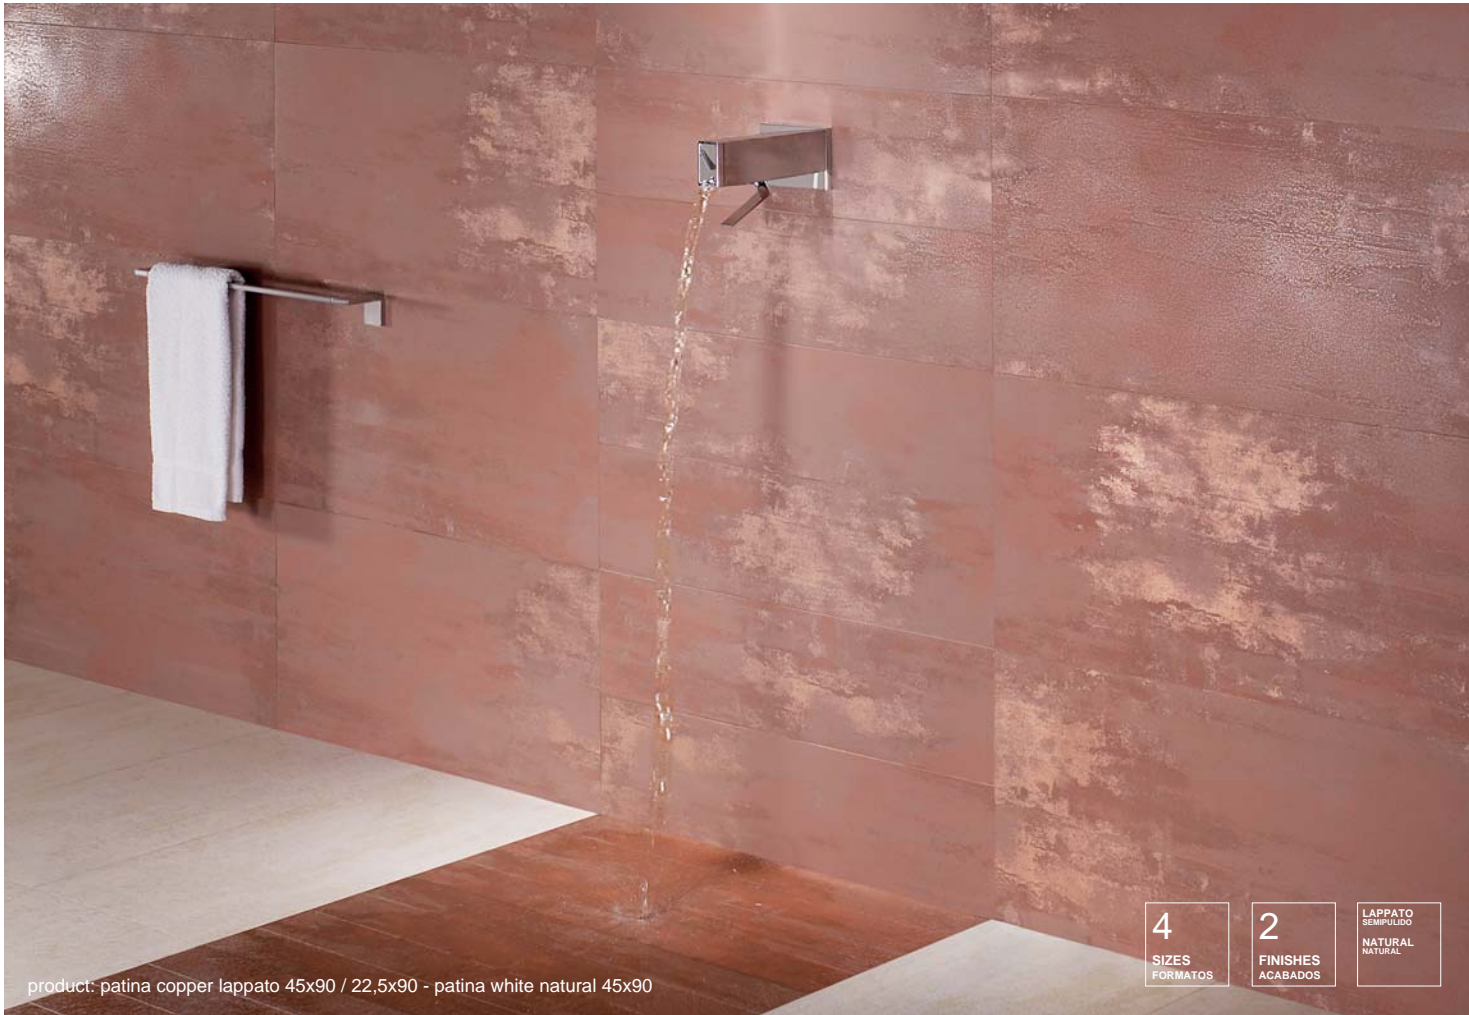

product: patina copper lappato 45x90 / 22,5x90 - patina white natural 45x90

4
SIZES
FORMATOS

2
FINISHES
ACABADOS

LAPPATO
SEMPULIDO
NATURAL
NATURAL